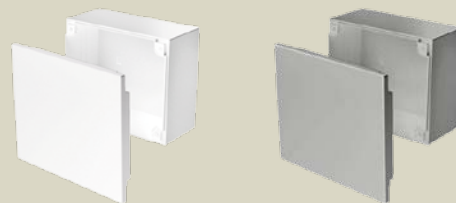

Novedades 2014

Investigación como norma

Bisagra horizontal
Bandejas 66

en **U23X** **U41X**

Caja de conexión y derivación
**Bandejas 66, Canales 73
y Molduras 78**

en **U23X** color blanco y gris RAL7035

Nuevas dimensiones
Canales 93

Nuevo color antracita
Torretas 50

en **U24X**

Bisagra horizontal para Bandejas **66**

Bisagra horizontal		REF.	Dimensiones		Emb.	Precio	
		U23X Gris RAL 7035	U41X Gris RAL 7035	mm		u	
				A	B		
		66844	66844-44	60	90	12	2,93€/u
		66854	66854-44	100	90	12	4,20€/u
				100	90	12	5,47€/u

Caja de conexión y derivación para Bandejas **66**, Canales **73**, Molduras **78**

Caja de conexión y derivación		REF.	Dimensiones			Emb.	Precio	
		U24X Blanco	U24X Gris RAL 7035	mm				
				A	B	C	u	
		73461-2	73461-04	150	110	74	6	8,17€/u

Adaptadores de mecanismos		REF.	Descripción		Emb.	Precio	
		U24X color blanco	U24X color aluminio		u	U24X color blanco	U24X color aluminio
		93635-2	93635-03	Adapt. Niessen Zenit. Ancho tapa 65 mm.	12	1,56€/u	5,70€/u
		93636-2	93636-03	Adapt. Niessen Zenit. Ancho tapa 80 mm.	12	1,84€/u	6,01€/u
			93751-03	Placa plana RJ45. Ancho tapa 65 mm.	6		12,11€/u
			93752-03	Placa plana RJ45. Ancho tapa 80 mm.	6		12,91€/u
			93753-03	Placa inclinada RJ45. Ancho tapa 65 mm.	6		14,57€/u
			93754-03	Placa inclinada RJ45. Ancho tapa 80 mm.	6		15,47€/u