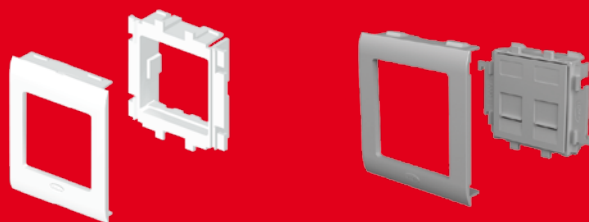

Nuevos adaptadores

en **U24X**