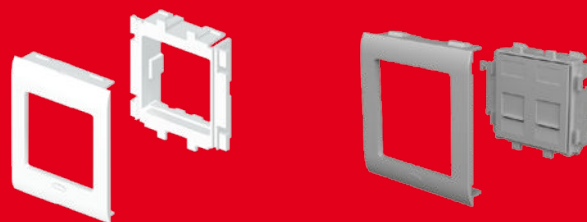

Nuevos adaptadores

en **U24X**