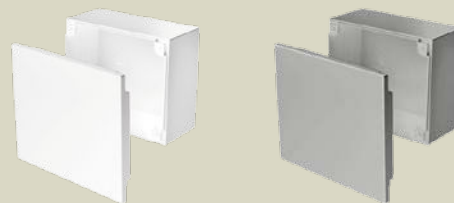

Novedades 2014

Investigación como norma

Bisagra horizontal
Bandejas 66

en **U23X** **U41X**

Caja de conexión y derivación
**Bandejas 66, Canales 73
y Molduras 78**

en **U23X** color blanco y gris RAL7035

Nuevas dimensiones
Canales 93

Nuevo color antracita
Torretas 50

en **U24X**

Bisagra horizontal para Bandejas **66**

Bisagra horizontal	REF.		Dimensiones		Emb.	Precio
	U23X Gris RAL 7035	U41X Gris RAL 7035	mm			
	66844		60	90	12	2,93€/u
		66844-44	60	90	12	3,81€/u
	66854		100	90	12	4,20€/u
		66854-44	100	90	12	5,47€/u

Caja de conexión y derivación para Bandejas **66**, Canales **73**, Molduras **78**

Caja de conexión y derivación	REF.		Dimensiones			Emb.	Precio
	U24X Blanco	U24X Gris RAL 7035	A	B	C		
	73461-2	73461-04	150	110	74	6	8,17€/u

Nuevo elemento de acabado: Perfil en L (ver www.unex.net).

Adaptadores de mecanismos

para Canales **93**, Cajas modulares **85**, Columnas **50**, Alimentación de mobiliario **51** y Torretas **50**

Adaptadores de mecanismos	REF.		Descripción	Emb.	Precio	
	U24X color blanco	U24X color aluminio			U24X color blanco	U24X color aluminio
	93635-2	93635-03	Adapt. Niessen Zenit. Ancho tapa 65 mm.	12	1,56€/u	5,70€/u
	93636-2	93636-03	Adapt. Niessen Zenit. Ancho tapa 80 mm.	12	1,84€/u	6,01€/u
		93751-03	Placa plana RJ45. Ancho tapa 65 mm.	6		12,11€/u
		93752-03	Placa plana RJ45. Ancho tapa 80 mm.	6		12,91€/u
		93753-03	Placa inclinada RJ45. Ancho tapa 65 mm.	6		14,57€/u
		93754-03	Placa inclinada RJ45. Ancho tapa 80 mm.	6		15,47€/u